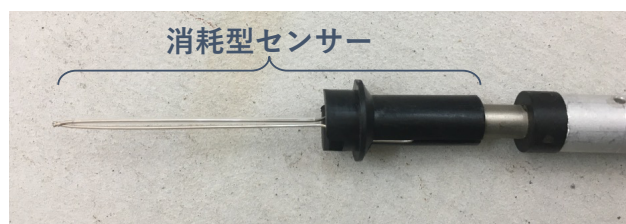

# K-tip 温度計

瞬間的に溶湯温度を測定できる温度計

秒測

K-tip 温度計はラドル内の溶湯温度などを瞬間に測定する際に使用するものです。

もちろん、るつぼ内の溶湯温度なども測定できます。

## 特長

**短時間:**測定時間が1秒程度と短い。

**簡単:**測温値がピークホールドされる。

**新鮮:**消耗型センサー(K-tip センサー)の採用により、毎回新しいセンサーを使用。

(別売)専用のセンサー(K-tip センサー)

[開発・販売]

株式会社MRDC

www.MRDC.jp