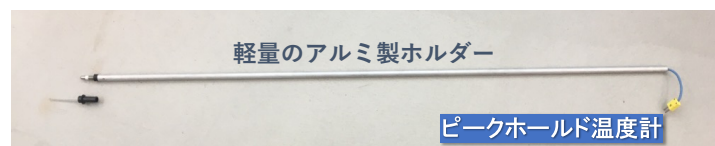

(別売)専用の温度計(K-tip 温度計)

[開発・販売]

株式会社 MRDC

www.MRDC.jp

437-0215 静岡県周智郡森町森 845 番地の 4
080 1596 7334 (森中)