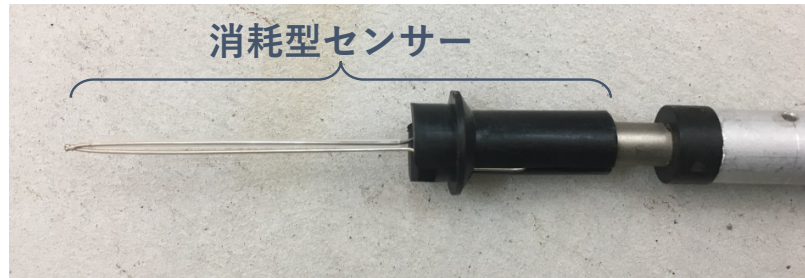

ケーチップ
K-tip センサー

秒測

瞬間的に溶湯温度を測定できる温度計に使用する消耗型センサー

特長

高感度: 被覆なし熱電対を使用.

高精度: 絶縁材に高価な石英ガラスを使用.

交換容易: ジョイント部に専用部品を使用.