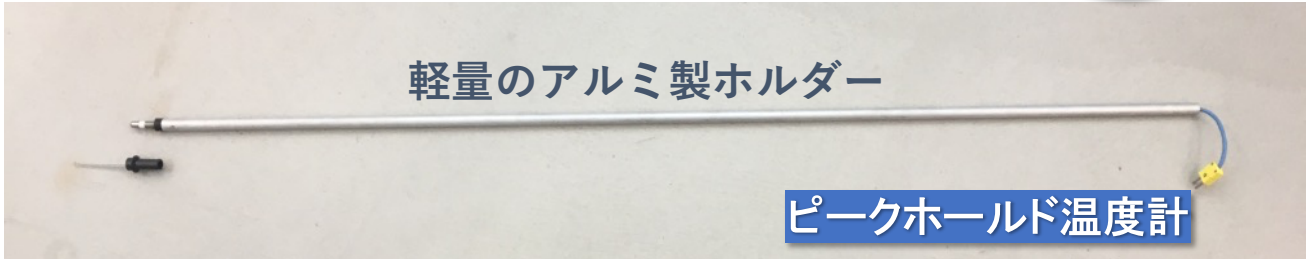

# K-tip 温度計

瞬間的に溶湯温度を測定できる温度計

秒測

K-tip 温度計はラドル内の溶湯温度などを瞬間に測定する際に使用するものです。

もちろん、るつぼ内の溶湯温度なども測定できます。

## 特長

**短時間:**測定時間が1秒程度と短い。

**簡単:**測温値がピークホールドされる。

**新鮮:**消耗型センサー(K-tip センサー)の採用により、毎回新しいセンサーを使用。

(別売)専用のセンサー(K-tip センサー)

[開発・販売]

株式会社MRDC

www.MRDC.jp

437-0215 静岡県周智郡森町森845番地の4

080 1596 7334 (森中)

ケーチップ  
**K-tip** センサー

秒測

瞬間的に溶湯温度を測定できる温度計に使用する消耗型センサー

特長

**高感度:** 被覆なし熱電対を使用.

**高精度:** 絶縁材に高価な石英ガラスを使用.